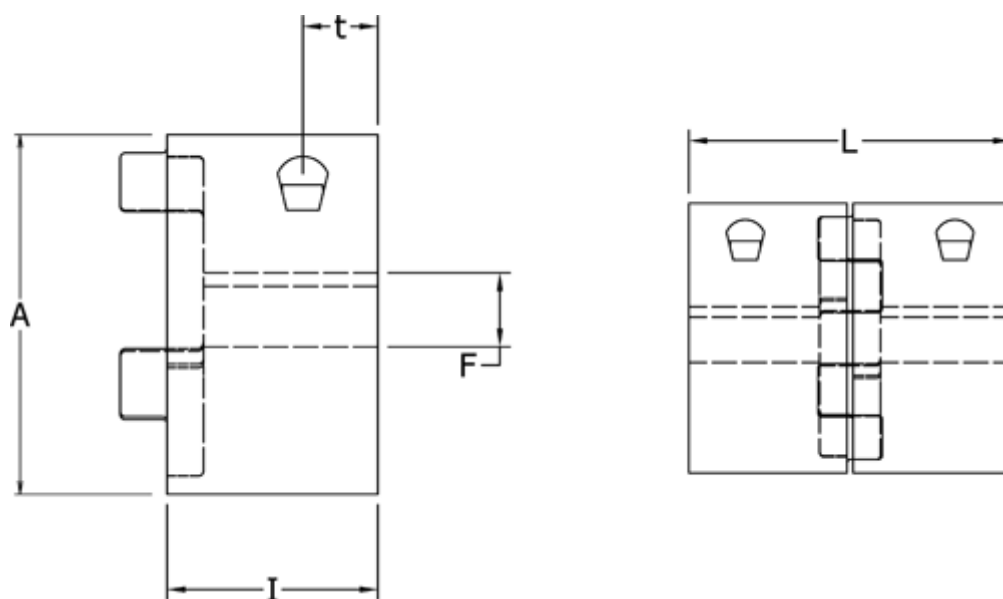

Varenummer: 3335028M028
Beskrivelse: Klemnav Klonex ES 28/38
ALU Aluminium, Boring 28H7 mm

Mål

A = 65
F = 28
I = 35
L = 90
t = 13.5